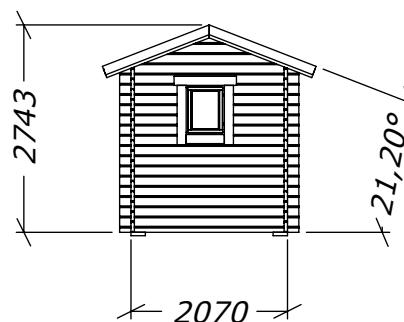

# Bastu 8m<sup>2</sup> - DL

**SORSELESTUGAN**  
Ver. 1.2

Tel. +46 952 12222  
E-Mail: info@sorselestugan.se www.sorselestugan.se

Skala 1:100 om ej annan anges. Utstick knutar: 150mm

Bastun levereras med 1st bänk till omklädningen och 2st lavar till bastudelen. En ytterdörr och en bastudörr ingår. Bastun kan även monteras med bastudelen till höger. Det lilla fönstret placeras av kund på valfri plats.