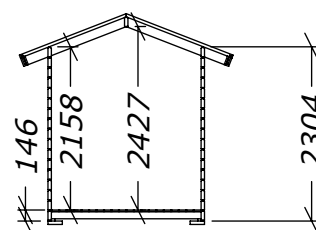

# Bastu 8m<sup>2</sup> - DL

**SORSELESTUGAN**  
Ver. 1.2

Tel. +46 952 12222  
E-Mail: info@sorselestugan.se www.sorselestugan.se

Skala 1:100 om ej annan anges. Utstick knutar: 150mm

Bastun levereras med 1st bänk till omklädningen och 2st lavar till bastudelen. En ytterdörr och en bastudörr ingår. Bastun kan även monteras med bastudelen till höger. Det lilla fönstret placeras av kund på valfri plats.