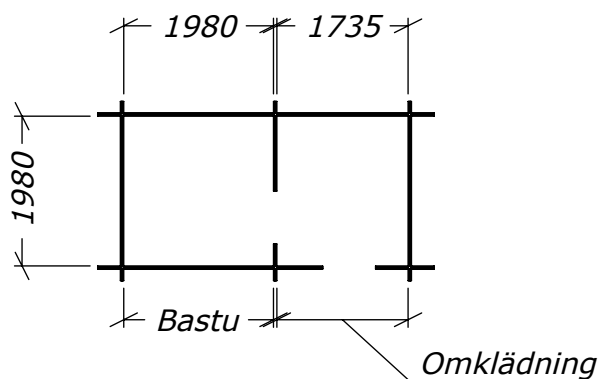

# Bastu 8m<sup>2</sup> - DL

**SORSELESTUGAN**  
Ver. 1.2

Tel. +46 952 12222  
E-Mail: info@sorselestugan.se www.sorselestugan.se

Skala 1:100 om ej annan anges. Utstick knutar: 150mm

Bastun levereras med 1st bänk till omklädningen och 2st lavar till bastudelen. En ytterdörr och en bastudörr ingår. Bastun kan även monteras med bastudelen till höger. Det lilla fönstret placeras av kund på valfri plats.