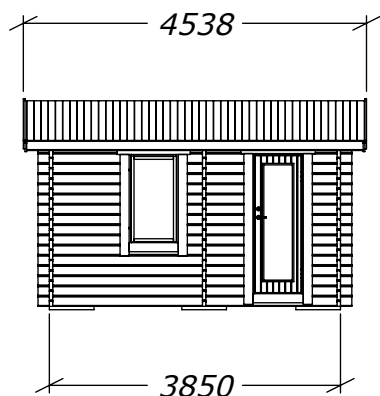

# Bastu 8m<sup>2</sup> - DL

**SORSELESTUGAN**  
Ver. 1.2

Tel. +46 952 12222  
E-Mail: info@sorselestugan.se www.sorselestugan.se

Skala 1:100 om ej annan anges. Utstick knutar: 150mm

Bastun levereras med 1st bänk till omklädningen och 2st lavar till bastudelen. En ytterdörr och en bastudörr ingår. Bastun kan även monteras med bastudelen till höger. Det lilla fönstret placeras av kund på valfri plats.